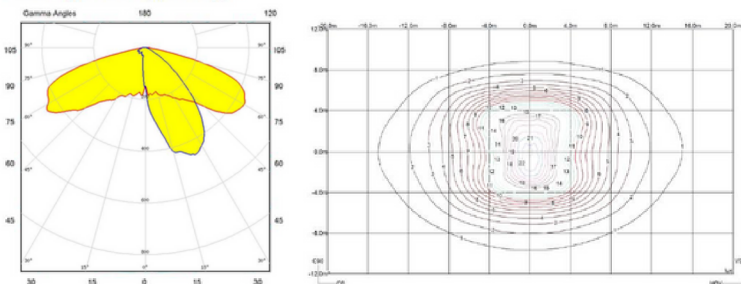

IESNA Type II Short (II) Lens Type