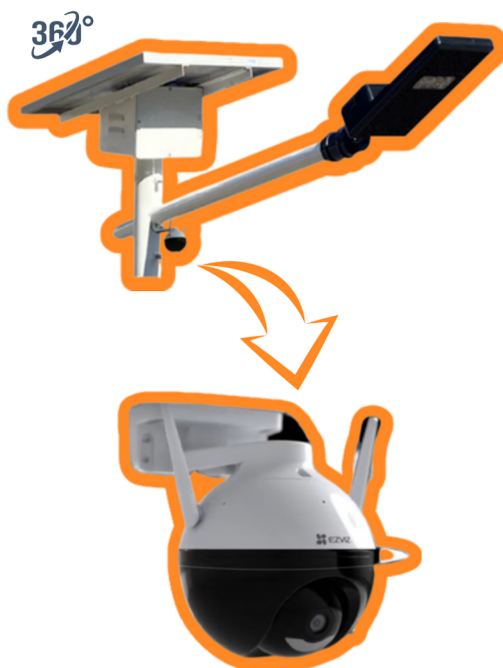

WALLY 25-100W

SOLUMIA

WALLY 25-100W

LUMINARIA SOLAR ALL IN ONE

CARACTERÍSTICAS

PROTECCIÓN
Componentes con grado de Protección IP65.

LED
Módulo Led CREE. 100,000 horas de Vida útil.

MATERIAL
Cuerpo fabricado en aluminio y acero inoxidable.

BATERÍA
Batería de Ion-Litio SOLUMIA Ensamblada en México

MÓDULO SOLAR
marco de Aluminio y cristal templado.

SOLUMIA.MX

WALLY

LUMINARIA SOLAR
ALL IN ONE
25-100W

SOLUMIA

ESPECIFICACIONES TECNICAS

POTENCIA TOTAL(W)	25	50	75	100
MODULOS LED (W)	25	50	75	100
MODULO SOLAR (W)	30	60	85	125
GEN. MODULO (Dia)	150	300	425	625
BATERIA (Ah)	13	26	34	52
FLUJO LUMINOSO (Lm)	3,750	7,500	11,250	15,000

Garantía de 36 meses o 3 años en mano de obra por fabricación y en condiciones normales de operación.

IESNA Type II Short (II) Lens Type

WALLY

LUMINARIA SOLAR
ALL IN ONE
25-100W

SOLUMIA

ADITAMENTOS WALLY

WALLY DOBLE

WALLY CAM 22

CARACTERISTICAS DE CAMARA:

- Resolución: 2 Megapíxel (1920 x 1080).
- Lente: 4 mm (ángulo de visión 87°).
- Iluminación mínima 0.2Lux
- Pan: 352, Tild: 95°
- Micrófono integrado.
- WDR / 3D-DNR.
- Compresión: H.264, H.265
- IR 30 mts. (visión nocturna).
- Wifi: 2,4 GHz.
- Ranura para memoria microSD de hasta 256 GB.
- Detección humana.
- Protección IP65 (Exterior con protección).