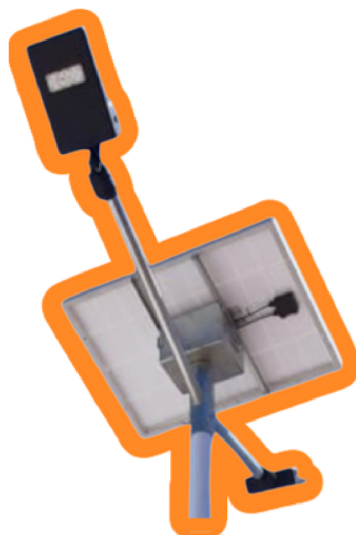

WALLY 25-100W

SOLUMIA

WALLY 25-100W

LUMINARIA SOLAR ALL IN ONE

CARACTERÍSTICAS

PROTECCIÓN
Componentes con grado de Protección IP65.

LED
Módulo Led CREE. 100,000 horas de Vida útil.

MATERIAL
Cuerpo fabricado en aluminio y acero inoxidable.

Garantía de 36 meses o 3 años en mano de obra por fabricación y en condiciones normales de operación.

IESNA Type II Short (II) Lens Type

WALLY

LUMINARIA SOLAR
ALL IN ONE
25-100W

SOLUMIA

ADITAMENTOS WALLY

WALLY DOBLE

WALLY CAM 22

CARACTERISTICAS DE CAMARA:

- Resolución: 2 Megapíxel (1920 x 1080).
- Lente: 4 mm (ángulo de visión 87°).
- Iluminación mínima 0.2Lux
- Pan: 352, Tild: 95°
- Micrófono integrado.
- WDR / 3D-DNR.
- Compresión: H.264, H.265
- IR 30 mts. (visión nocturna).
- Wifi: 2,4 GHz.
- Ranura para memoria microSD de hasta 256 GB.
- Detección humana.
- Protección IP65 (Exterior con protección).